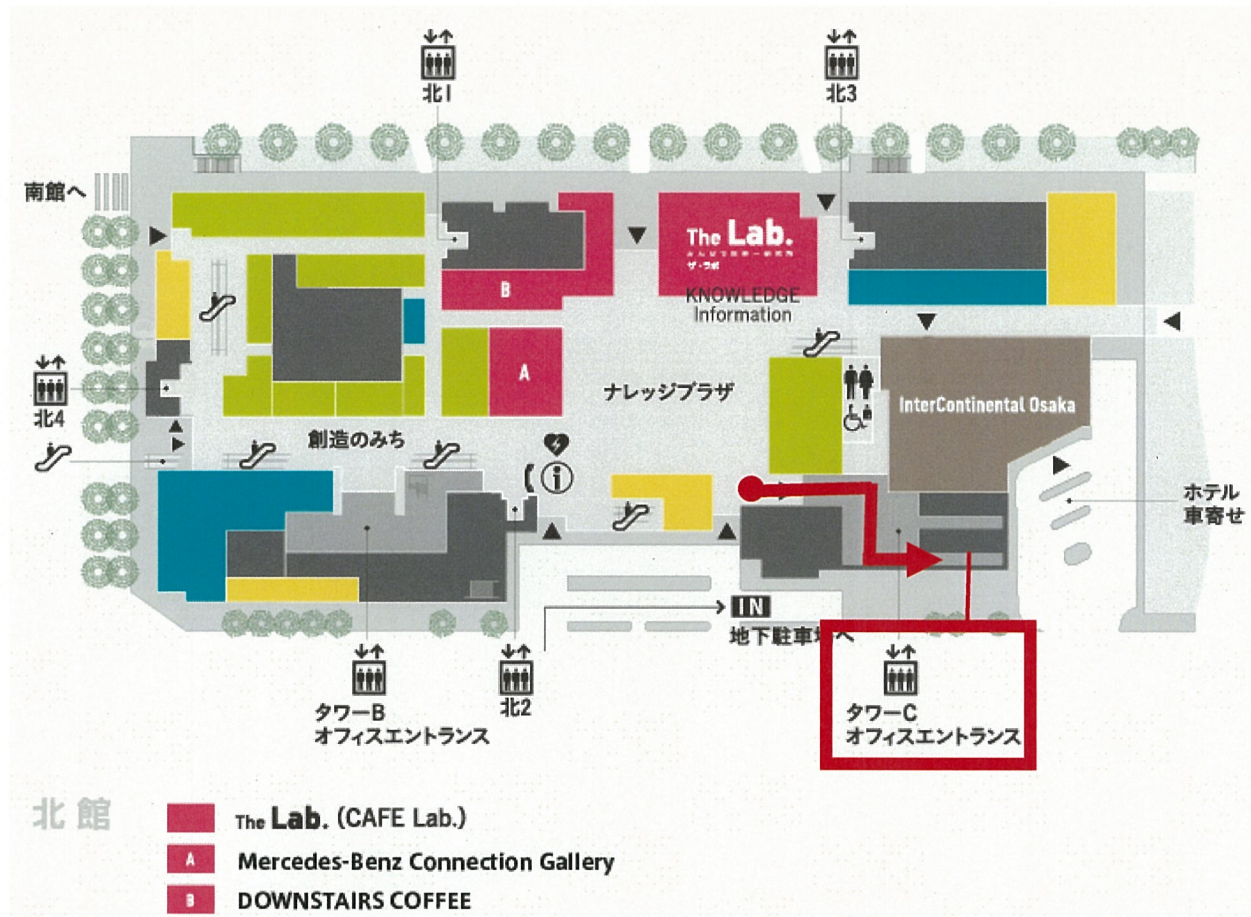

大阪工業大学うめきたナレッジセンター

住所：〒530-0011

大阪市北区大深町3番1号

グランフロント大阪 北館 ナレッジキャピタル タワーC 9階

電話：06-6359-1159

## 【アクセス】

・「ナレッジキャピタル」は北館の低層部に位置します。

## 【北館 1F 配置図】

- ・教室へは北館1階 タワーC専用のエレベータ（赤囲み）を利用して9階まで上がってください。
- ・JR大阪駅から連絡デッキ（2階）で北館まで来た場合は1階まで降りてください。

← 至:大阪駅